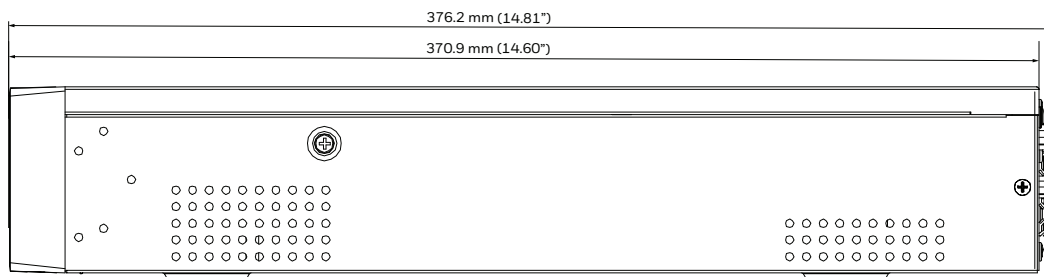

寸法

HN351604xxR/HN353204xxNR/HN356404xxNR