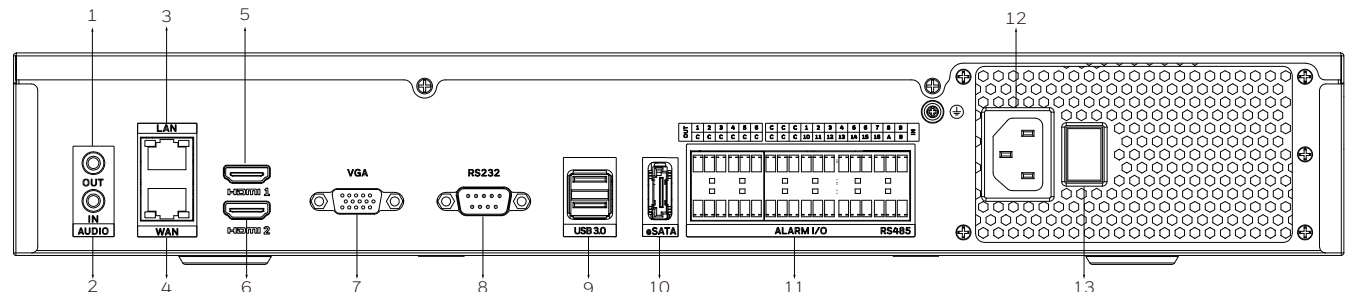

HN356404xxNR

- 1.オーディオ出力 2.オーディオ入力 3.LANポート 4.WANポート 5.HDMI 1ポート 6.HDMI 2ポート 7.VGAポート 8.RS232ポート 9.USBポート 10.eSATAポート
  11.アラーム入力/出力 12.電源入力 13.電源スイッチ