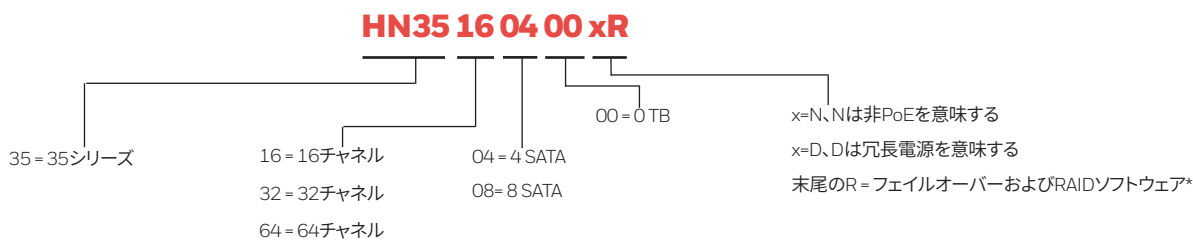

寸法

HN351604xxR/HN353204xxNR/HN356404xxNR

35シリーズ HN35 PRO、16/32/64 CH 4K

寸法

HN353208xxNR/HN356408xxNR

HN356408xxDR

35シリーズ HN35 PRO、16/32/64 CH 4K

品番参照