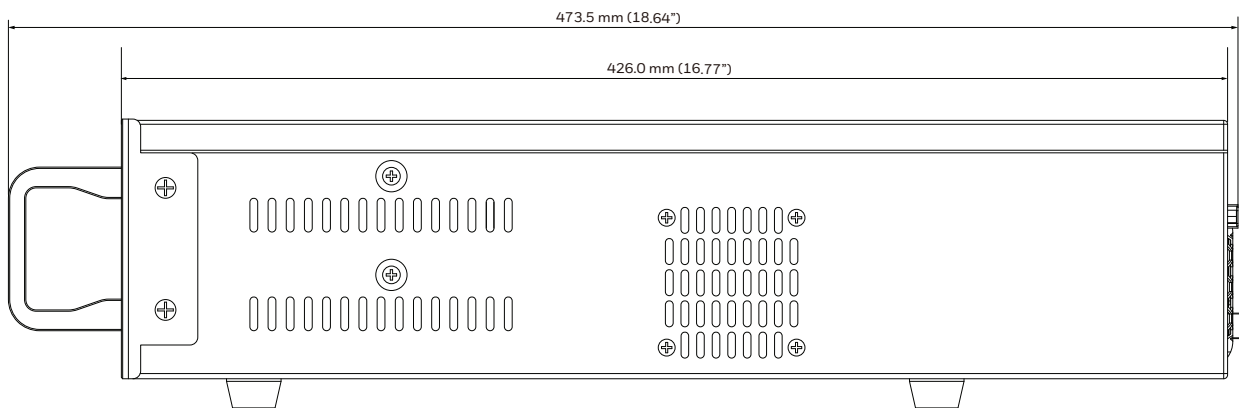

寸法

HN351604xxR/HN353204xxNR/HN356404xxNR

35シリーズ HN35 PRO、16/32/64 CH 4K

寸法

HN353208xxNR/HN356408xxNR

HN356408xxDR

35シリーズ HN35 PRO、16/32/64 CH 4K

品番参照