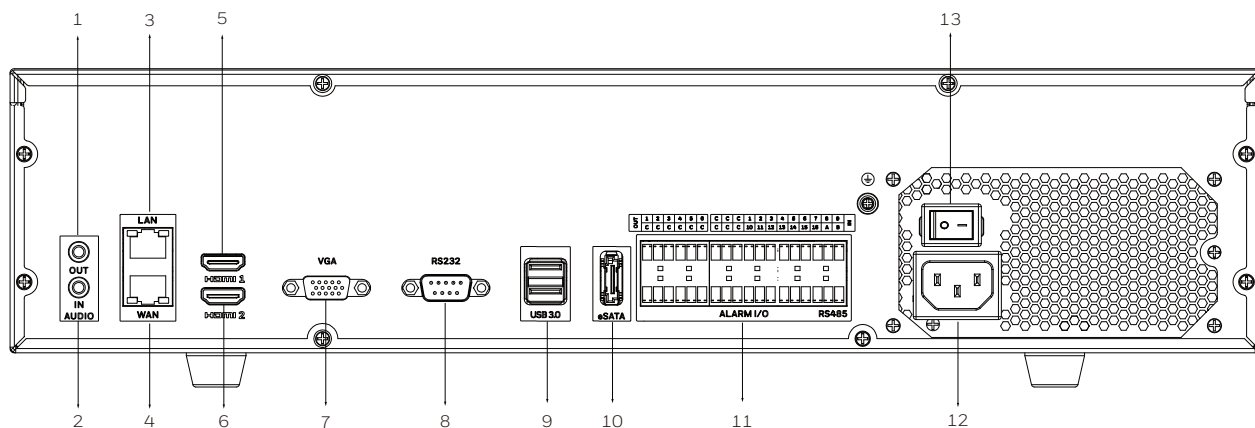

システム図

HN351604XXR

- 1.PoEポート 2.オーディオ出力 3.オーディオ入力 4.eSATAポート 5.LANポート 6.WANポート 7.RS232ポート 8.HDMI 2ポート 9.HDMI 1ポート 10.VGAポート 11.USBポート
12.アラーム入力/出力 13.電源入力 14.電源スイッチ

HN353204xxNR

- 1.アラーム入力/出力 2.オーディオ出力 3.オーディオ入力 4.LANポート 5.WANポート 6.HDMI 2ポート 7.VGAポート 8.HDMI 1ポート 9.RS232ポート 10.USBポート
11.eSATAポート 12.電源入力 13.電源スイッチ

HN356404xxNR

- 1.オーディオ出力 2.オーディオ入力 3.LANポート 4.WANポート 5.HDMI 1ポート 6.HDMI 2ポート 7.VGAポート 8.RS232ポート 9.USBポート 10.eSATAポート
11.アラーム入力/出力 12.電源入力 13.電源スイッチ

35シリーズ HN35 PRO、16/32/64 CH 4K

システム図

HN353208xxNR/HN356408xxNR

- 1.オーディオ出力 2.オーディオ入力 3.LANポート 4.WANポート 5.HDMI 1ポート 6.HDMI 2ポート 7.VGAポート 8.RS232ポート 9.USBポート 10.eSATAポート
11.アラーム入力/出力 12.電源入力 13.電源スイッチ

HN356408xxDR (デュアル電源)

- 1.オーディオ出力 2.オーディオ入力 3.LANポート 4.WANポート 5.HDMI 1ポート 6.HDMI 2ポート 7.VGAポート 8.RS232ポート 9.USBポート 10.eSATAポート
11.アラーム入力/出力 12.電源スイッチ 13.電源入力