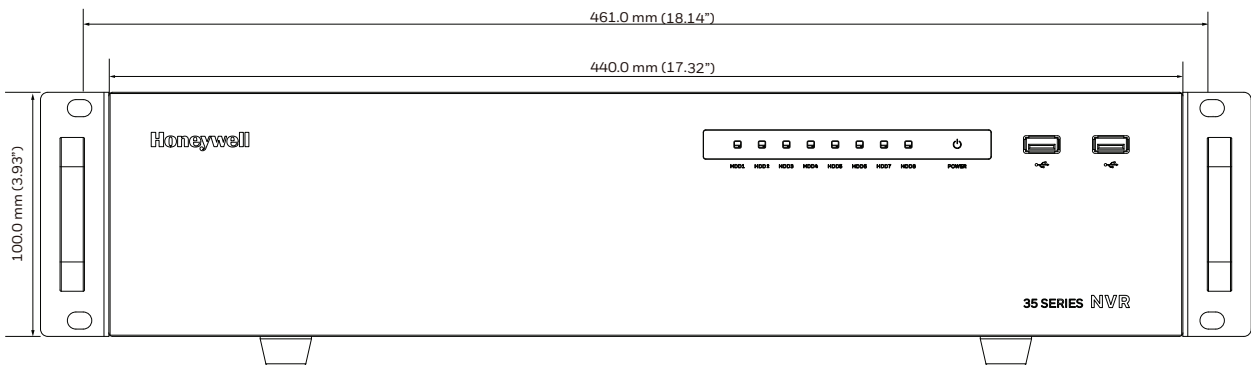

寸法

HN351604xxR/HN353204xxNR/HN356404xxNR

35シリーズ HN35 PRO、16/32/64 CH 4K

寸法

HN353208xxNR/HN356408xxNR

HN356408xxDR

35シリーズ HN35 PRO、16/32/64 CH 4K

品番参照