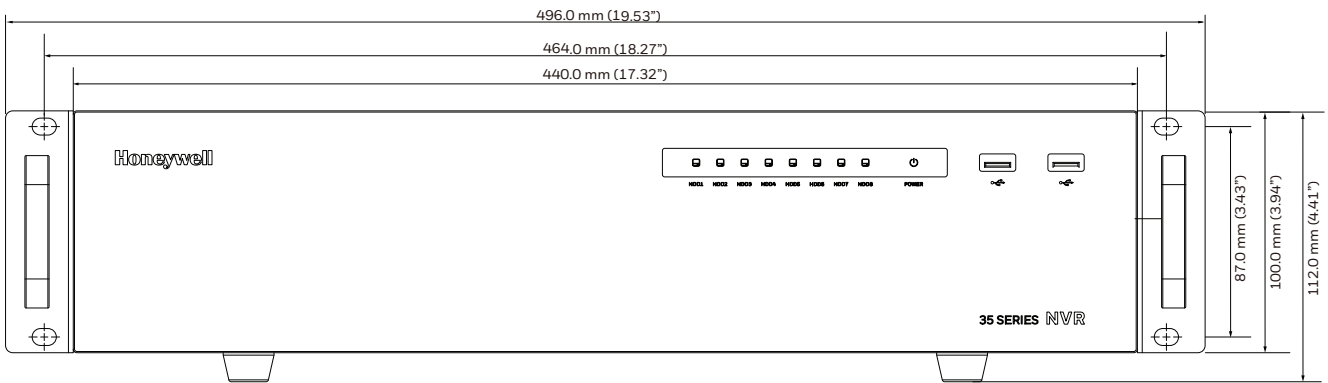

寸法

HN351604xxR/HN353204xxNR/HN356404xxNR

35シリーズ HN35 PRO、16/32/64 CH 4K

寸法

HN353208xxNR/HN356408xxNR

HN356408xxDR

35シリーズ HN35 PRO、16/32/64 CH 4K

品番参照