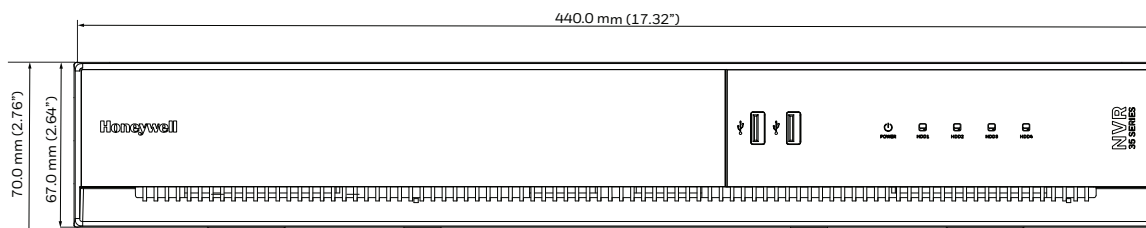

寸法

HN351604xxR/HN353204xxNR/HN356404xxNR