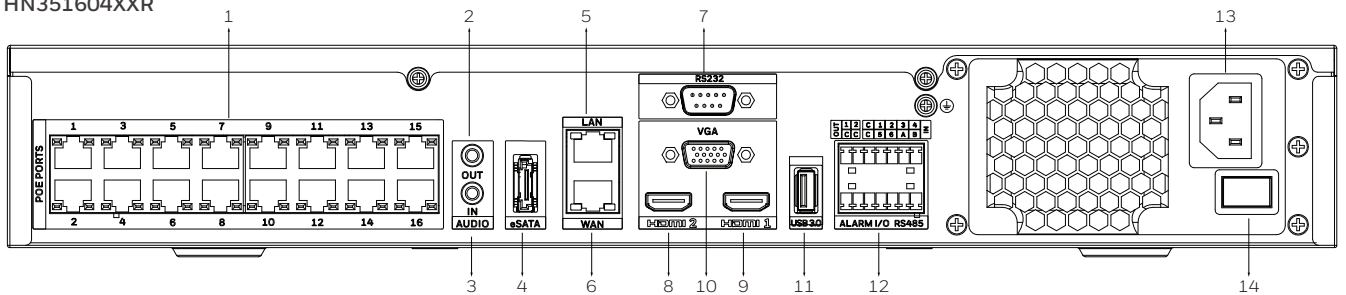

システム図

HN351604XXR

- 1.PoEポート 2.オーディオ出力 3.オーディオ入力 4.eSATAポート 5.LANポート 6.WANポート 7.RS232ポート 8.HDMI 2ポート 9.HDMI 1ポート 10.VGAポート 11.USBポート
12.アラーム入力/出力 13.電源入力 14.電源スイッチ

HN353204xxNR

- 1.アラーム入力/出力 2.オーディオ出力 3.オーディオ入力 4.LANポート 5.WANポート 6.HDMI 2ポート 7.VGAポート 8.HDMI 1ポート 9.RS232ポート 10.USBポート
11.eSATAポート 12.電源入力 13.電源スイッチ