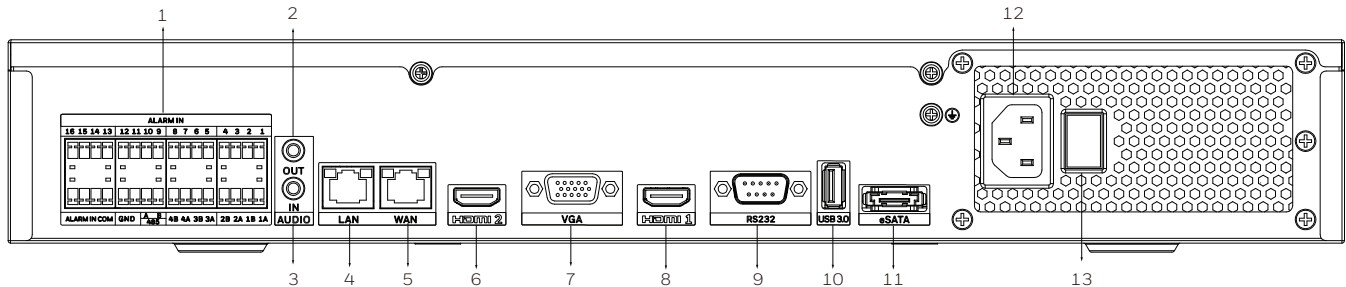

システム図

HN351604XXR

- 1.PoEポート 2.オーディオ出力 3.オーディオ入力 4.eSATAポート 5.LANポート 6.WANポート 7.RS232ポート 8.HDMI 2ポート 9.HDMI 1ポート 10.VGAポート 11.USBポート
12.アラーム入力/出力 13.電源入力 14.電源スイッチ

HN353204xxNR

- 1.アラーム入力/出力 2.オーディオ出力 3.オーディオ入力 4.LANポート 5.WANポート 6.HDMI 2ポート 7.VGAポート 8.HDMI 1ポート 9.RS232ポート 10.USBポート
11.eSATAポート 12.電源入力 13.電源スイッチ