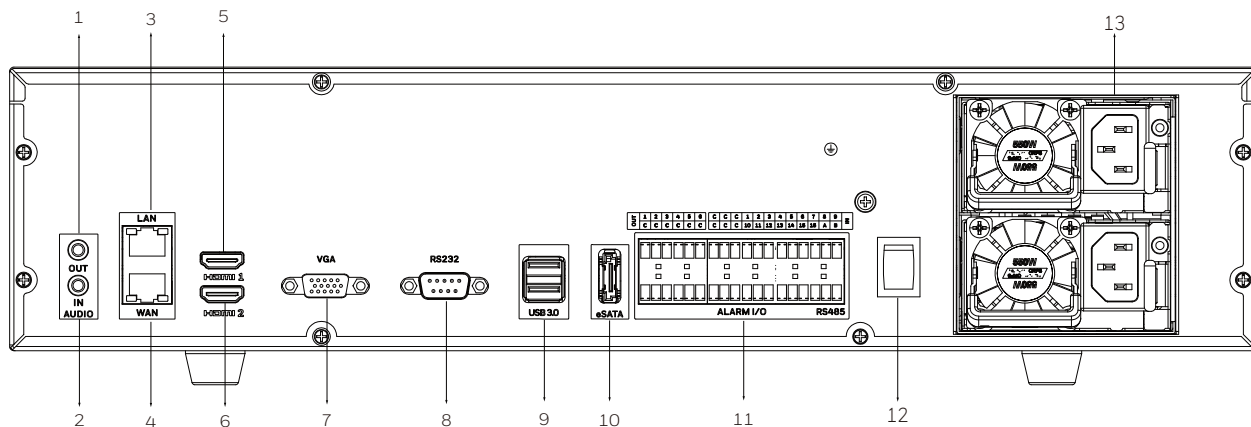

システム図

HN351604XXR

- 1.PoEポート 2.オーディオ出力 3.オーディオ入力 4.eSATAポート 5.LANポート 6.WANポート 7.RS232ポート 8.HDMI 2ポート 9.HDMI 1ポート 10.VGAポート 11.USBポート
12.アラーム入力/出力 13.電源入力 14.電源スイッチ

HN353204xxNR

- 1.アラーム入力/出力 2.オーディオ出力 3.オーディオ入力 4.LANポート 5.WANポート 6.HDMI 2ポート 7.VGAポート 8.HDMI 1ポート 9.RS232ポート 10.USBポート
11.eSATAポート 12.電源入力 13.電源スイッチ

HN356404xxNR

- 1.オーディオ出力 2.オーディオ入力 3.LANポート 4.WANポート 5.HDMI 1ポート 6.HDMI 2ポート 7.VGAポート 8.RS232ポート 9.USBポート 10.eSATAポート
11.アラーム入力/出力 12.電源入力 13.電源スイッチ

35シリーズ HN35 PRO、16/32/64 CH 4K

システム図

HN353208xxNR/HN356408xxNR

- 1.オーディオ出力 2.オーディオ入力 3.LANポート 4.WANポート 5.HDMI 1ポート 6.HDMI 2ポート 7.VGAポート 8.RS232ポート 9.USBポート 10.eSATAポート
11.アラーム入力/出力 12.電源入力 13.電源スイッチ

HN356408xxDR (デュアル電源)

- 1.オーディオ出力 2.オーディオ入力 3.LANポート 4.WANポート 5.HDMI 1ポート 6.HDMI 2ポート 7.VGAポート 8.RS232ポート 9.USBポート 10.eSATAポート
11.アラーム入力/出力 12.電源スイッチ 13.電源入力