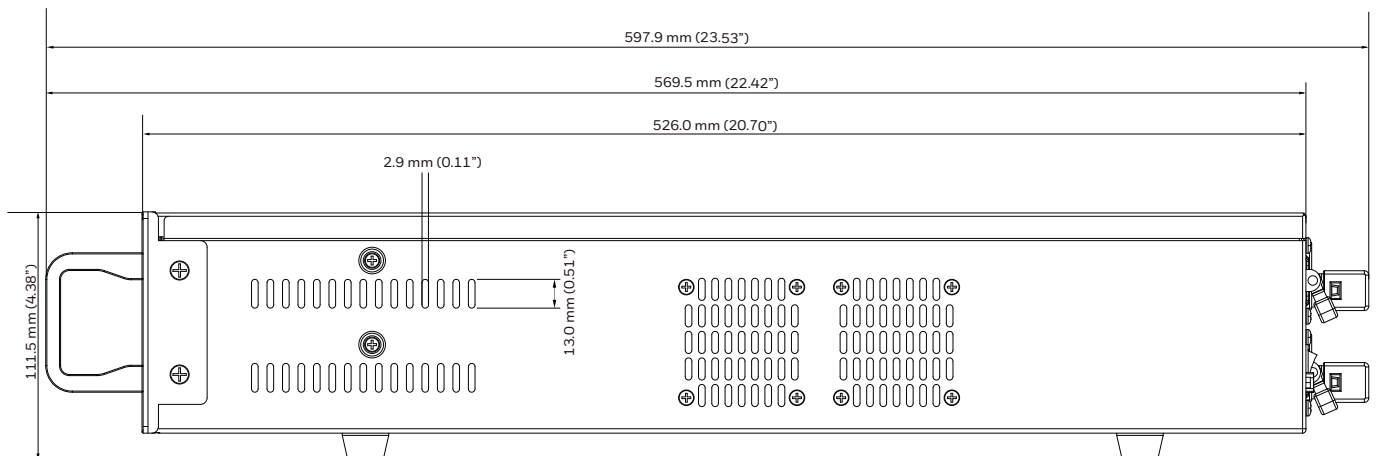

寸法

HN351604xxR/HN353204xxNR/HN356404xxNR

35シリーズ HN35 PRO、16/32/64 CH 4K

寸法

HN353208xxNR/HN356408xxNR

HN356408xxDR

35シリーズ HN35 PRO、16/32/64 CH 4K

品番参照