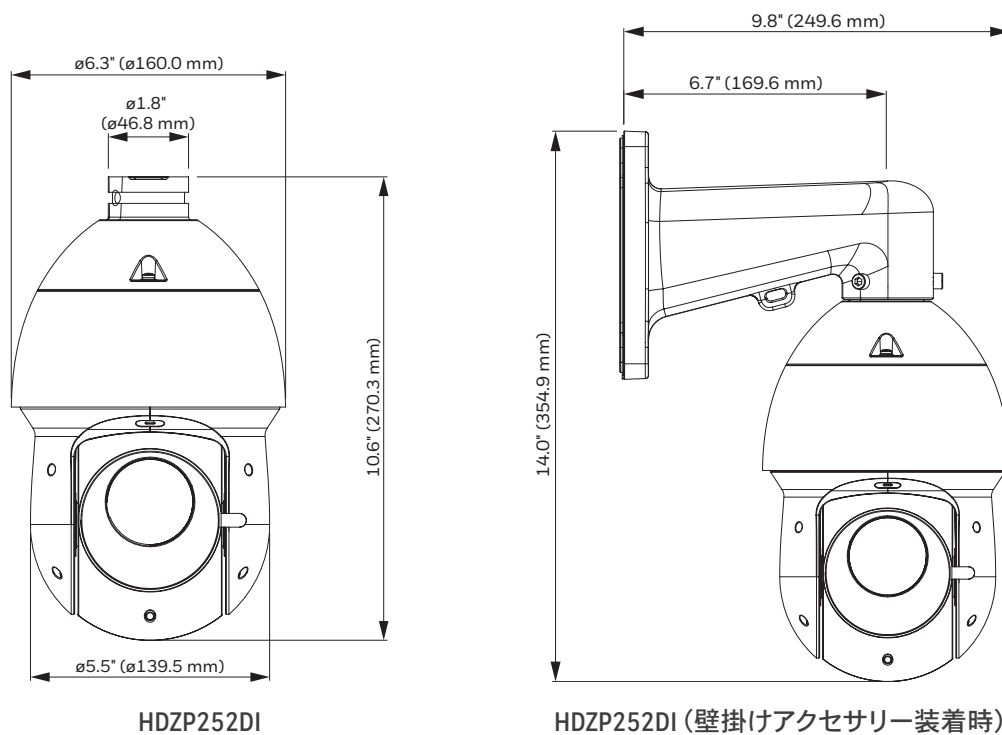

寸法

HDZ シリーズ - 25倍ズーム 赤外線 WDR IP PTZ カメラ 技術仕様

カメラ	
画像センサー	1/2.8インチ Exmor CMOS
光学ズーム	25倍
デジタルズーム	16倍
画素数 (H×V)	1920×1080 (1080p)
WDR	120dB
S/N比	> 50 dB (AGCオフの場合)
最低被写体照度	0.005 lux (カラー)/0 lux (白黒、赤外線 LEDがオンの場合)@F1.6
焦点距離	4.8mm~120mm
開放絞り	F1.6~F4.4
フォーカスモード	手動/自動
赤外線距離	最高100m (被写体の反射率により異なる)
画角	H: 59.2°~2.4°
ホワイトバランス	自動/屋内/屋外/ATW/手動
露出モード	絞り優先/シャッター優先/ゲイン優先/手動
電子シャッター	1秒~1/30,000秒
逆光補正	BLC/HLC/WDR (120dB)
霧除去	オン/オフ
ノイズリダクション	2D/3D
デナイト機能	自動 (ICR)/カラー/白黒
操作機能	
パン回転	360°エンドレス
チルト回転	-15°~90°、オートフリップ180°
手動パン速度	最大200°/秒
手動チルト速度	最大120°/秒
プリセット	300
プリセット速度	パン:最大240°/秒、チルト:最大200°/秒
ツアー	8
自動パン/スキャン	1/1
パターン	5パターン
プライバシーマスク	最大24エリア
動体検知	オン/オフ
画像回転	フリップ
オーディオ入/出力	1/1
アラーム入/出力	2/1
映像解析機能	顔認識
イベント	動体検知、オーディオ検出、SDカード容量警告
イベント通知	録画 (SDカード・FTP)、リレー出力、電子メール、プリセット、ツアー、パターン、スナップショット
対応言語	英語、日本語
電源	
入力電圧	12VDC±25%、3A PoE+ (802.3at)クラス4
消費電力	13W、最大20W (赤外線LEDオン)

外観仕様	
寸法	Ø160.0mm × 295.0mm
製品重量	4.0kg
コネクタ	電源入力: コネクタ付き裸線 ネットワーク: RJ45コネクタ アラーム入力/出力: より線 (2入力・1出力) オーディオ入力/出力: より線 (1入力・1出力)
材質	アルミ
カラー	ホワイト (RALコード 9003)
環境	
動作温度	-40°C~70°C
相対湿度	90%未満で非結露
防水規格	IP66
IP仕様	
映像圧縮方式	H.265/H.264/MJPEG
ビデオストリーミング	プライマリストリーム: 1080p/720p @ 60/50fps セカンダリストリーム: D1/CIF @ 30/25fps ターシャリストリーム: 720p/D1/CIF @ 30/25fps
解像度	1080p (1920×1080p) / 720p (1280×720) / D1 (704×576/704×480) / CIF (352×288/352×240)
オーディオ圧縮	G.711a/G.711Mu/G.726
オーディオストリーム	全二重、片方向
インターフェース	RJ-45、10/100 Mbpsイーサネット
対応プロトコル*	IPv4/v6、TCP/IP、UDP、RTP、RTSP、HTTP、HTTPS、SSL、FTP、SMTP、DHCP、PPPoE、UPnP、SNMP、Bonjour、DDNS、IEEE 802.1x、QoS、NTP、IPフィルタ、ONVIF
セキュリティ	ユーザーアカウントとパスワード保護、HTTPS、IPフィルタ、IEEE 802.1x、ダイジェスト認証、ユーザーアクセスログ、ハードウェアセキュリティチップセット保護
最大ユーザーアクセス数	20ユーザー
MICRO SD	最大128GBのmicroSDをサポート (カード別売)
MICRO SD機能	イベントトリガー録画 連続録画とスケジュール録画 ネットワーク障害時の自動録画
対応WEBブラウザ	Internet Explorer® (11.0以降)
対応オペレーティングシステム	Windows® 7 32ビット/64ビット
通信	ONVIFプロファイルSおよびG
規制	
エミッション	FCC Part 15B、EN55032
イミュニティ	EN55024、EN50130-4
安全性	EU: EN60950-1 UL/CSA 60950-1に記載されている 北米UL
ROHS	EN50581: 2012