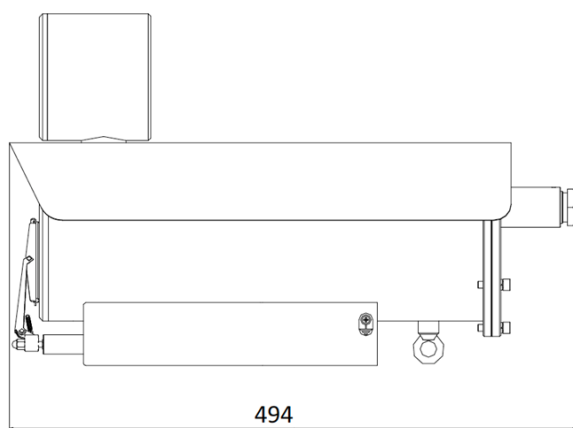

316L ステンレス鋼構造は、国際防爆機器規格である ATEX に準拠しています。IP68 防水規格にも適合しているため、HEICC-2736-WI は危険性の非常に高い場所にも最適なカメラです。また、結露を防止するヒーターと表示ガラスをクリーニングするワイパーを内蔵しているため、この IP 防爆カメラを使用すれば鮮明で詳細な画像を常にキャプチャできます。

HEICC-2736-WI

特徴

- 1/1.8 インチプログレッシブスキャン CMOS
- 1920x1080@25fps
- 36 倍光学ズーム、12 倍デジタルズーム
- ICR、True デイ/ナイト
- H.265/H.264/MJPEG
- 200m 赤外線距離
- ワイパー装備
- 防爆認定グレード：
- Ex db IIC T6 Gb
- Ex tb IIIC T80°C Db
- IP68
- AC100V ~ AC240V/PoE+

Honeywell

仕様

モデル	HEICC-2736-WI
イメージセンサー	1/1.8 インチプログレッシブスキャン CMOS
最小照度	カラー：0.002Lux@F1.5 (AGC オン)、白黒：0.0002Lux@F1.5 (AGC オン)、0Lux (IR オン)
シャッター速度	1 ～ 1/30,000 秒
デイ/ナイト機能	赤外線カットフィルター
S/N 比	>52dB
画像処理	WDR、BLC、HLC、3D DNR、局所露光、局所フォーカス
フォーカスモード	自動/半自動/手動
焦点距離	5.7 ～ 205mm、36 倍光学ズーム
デジタルズーム	12x
FOV	水平方向：59.8°～2°、垂直方向 33.6°～1.1° (広角/望遠)
開口部	F1.4 ～ F4.5
赤外線距離	200m、スマート IR
エンコード	
ビデオエンコード	H.265/H.264/MJPEG (メインストリームはサポートされていません)
最大解像度	メインストリーム：1920x1080@25fps、サブストリーム：704x576@25fps、サードストリーム：1280x960@25fps
H.265 プロファイル	メインプロファイル
H.264 プロファイル	ベースラインプロファイル/メインプロファイル/ハイプロファイル
ビデオビットレート	256Kbps ～ 16Mbps
映像解析	
イベント検出	モーション検出、ビデオ不正干渉検出、境界横断検出
ネットワーク	
プロトコル	IPv4/IPv6、HTTP、HTTPS、802.1x、QoS、FTP、SMTP、UPnP、SNMP、DNS、DDNS、NTP、RTSP、RTCP、RTP、TCP/IP、UDP、IGMP、ICMP、DHCP、PPPoE、Bonjour
統合インターフェース	ONVIF
Web ブラウザー	IE8 以上
同時ライブビュー	最大 20 チャンネル
セキュリティ	ユーザー認証、HTTPS 暗号化、IEEE 802.1X、IP アドレスフィルタリング
インターフェース	
ネットワーク	1x RJ45、10M/100M
アラーム	1 チャンネルアラーム入力 /1 チャンネルアラーム出力
ビデオ出力	1 チャンネル BNC、1.0V[p-p]/75 Ω
RS485	半二重、Pelco-P、Pelco-D、自己適応型
エッジストレージ	最大 128GB の micro SD/SDHC/SDXC をサポート

モデル	HEICC-2736-WI
一般	
動作温度	-40° C ~ 60° C
動作湿度	≤ 95% (非結露)
保護レベル	IP68
電源	AC100V ~ AC240V、PoE+ (IEEE802.3 クラス 4)
消費電力	最大 25W
エンクロージャ材質	ステンレス鋼 316L
防爆認定	CML 18ATEX1403X、IECEX CML 18.0212X
寸法	494 (L) x169 (W) x308 (H) mm
重量	17.5kg

注記：製品の設計および仕様は予告なく変更される場合があります。

寸法 (mm)

Unit: mm

別売アクセサリ

注文情報

HEICC-2736-WI	2MP IR 防爆仕様バレットカメラ、1/1.8 インチ CMOS、H.265/H.264/MJPEG、TDN、200m IR、36 倍光学ズーム、ONVIF、IP68、ステンレス鋼 316L、AC100V ~ AC240V、PoE+
HEICC-7WM	HEICC-2736-WI 用ウォールマウントブラケット