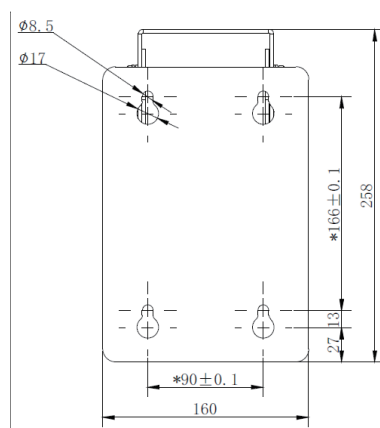

Honeywell

仕様

モデル	HEICC-2736-WI
イメージセンサー	1/1.8 インチプログレッシブスキャン CMOS
最小照度	カラー：0.002Lux@F1.5 (AGC オン)、白黒：0.0002Lux@F1.5 (AGC オン)、0Lux (IR オン)
シャッター速度	1 ～ 1/30,000 秒
デイ/ナイト機能	赤外線カットフィルター
S/N 比	>52dB
画像処理	WDR、BLC、HLC、3D DNR、局所露光、局所フォーカス
フォーカスモード	自動/半自動/手動
焦点距離	5.7 ～ 205mm、36 倍光学ズーム
デジタルズーム	12x
FOV	水平方向：59.8°～2°、垂直方向 33.6°～1.1° (広角/望遠)
開口部	F1.4 ～ F4.5
赤外線距離	200m、スマート IR
エンコード	
ビデオエンコード	H.265/H.264/MJPEG (メインストリームはサポートされていません)
最大解像度	メインストリーム：1920x1080@25fps、サブストリーム：704x576@25fps、サードストリーム：1280x960@25fps
H.265 プロファイル	メインプロファイル
H.264 プロファイル	ベースラインプロファイル/メインプロファイル/ハイプロファイル
ビデオビットレート	256Kbps ～ 16Mbps
映像解析	
イベント検出	モーション検出、ビデオ不正干渉検出、境界横断検出
ネットワーク	
プロトコル	IPv4/IPv6、HTTP、HTTPS、802.1x、QoS、FTP、SMTP、UPnP、SNMP、DNS、DDNS、NTP、RTSP、RTCP、RTP、TCP/IP、UDP、IGMP、ICMP、DHCP、PPPoE、Bonjour
統合インターフェース	ONVIF
Web ブラウザー	IE8 以上
同時ライブビュー	最大 20 チャンネル
セキュリティ	ユーザー認証、HTTPS 暗号化、IEEE 802.1X、IP アドレスフィルタリング
インターフェース	
ネットワーク	1x RJ45、10M/100M
アラーム	1 チャンネルアラーム入力 /1 チャンネルアラーム出力
ビデオ出力	1 チャンネル BNC、1.0V[p-p]/75 Ω
RS485	半二重、Pelco-P、Pelco-D、自己適応型
エッジストレージ	最大 128GB の micro SD/SDHC/SDXC をサポート

モデル	HEICC-2736-WI
一般	
動作温度	-40° C ~ 60° C
動作湿度	≤ 95% (非結露)
保護レベル	IP68
電源	AC100V ~ AC240V、PoE+ (IEEE802.3 クラス 4)
消費電力	最大 25W
エンクロージャ材質	ステンレス鋼 316L
防爆認定	CML 18ATEX1403X、IECEX CML 18.0212X
寸法	494 (L) x169 (W) x308 (H) mm
重量	17.5kg

注記：製品の設計および仕様は予告なく変更される場合があります。

寸法 (mm)

Unit: mm

別売アクセサリ

注文情報

HEICC-2736-WI	2MP IR 防爆仕様バレットカメラ、1/1.8 インチ CMOS、H.265/H.264/MJPEG、TDN、200m IR、36 倍光学ズーム、ONVIF、IP68、ステンレス鋼 316L、AC100V ~ AC240V、PoE+
HEICC-7WM	HEICC-2736-WI 用ウォールマウントブラケット