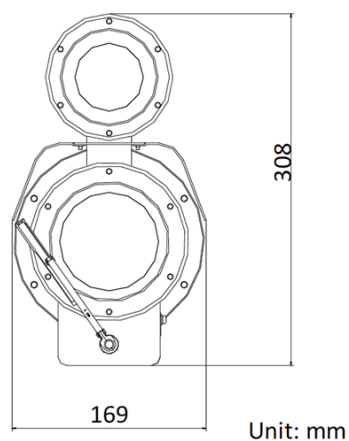

Honeywell

仕様

モデル	HEICC-2736-WI
イメージセンサー	1/1.8 インチプログレッシブスキャン CMOS
最小照度	カラー：0.002Lux@F1.5 (AGC オン)、白黒：0.0002Lux@F1.5 (AGC オン)、0Lux (IR オン)
シャッター速度	1 ～ 1/30,000 秒
デイ/ナイト機能	赤外線カットフィルター
S/N 比	>52dB
画像処理	WDR、BLC、HLC、3D DNR、局所露光、局所フォーカス
フォーカスモード	自動/半自動/手動
焦点距離	5.7 ～ 205mm、36 倍光学ズーム
デジタルズーム	12x
FOV	水平方向：59.8°～2°、垂直方向 33.6°～1.1° (広角/望遠)
開口部	F1.4 ～ F4.5
赤外線距離	200m、スマート IR
エンコード	
ビデオエンコード	H.265/H.264/MJPEG (メインストリームはサポートされていません)
最大解像度	メインストリーム：1920x1080@25fps、サブストリーム：704x576@25fps、サードストリーム：1280x960@25fps
H.265 プロファイル	メインプロファイル
H.264 プロファイル	ベースラインプロファイル/メインプロファイル/ハイプロファイル
ビデオビットレート	256Kbps ～ 16Mbps
映像解析	
イベント検出	モーション検出、ビデオ不正干渉検出、境界横断検出
ネットワーク	
プロトコル	IPv4/IPv6、HTTP、HTTPS、802.1x、QoS、FTP、SMTP、UPnP、SNMP、DNS、DDNS、NTP、RTSP、RTCP、RTP、TCP/IP、UDP、IGMP、ICMP、DHCP、PPPoE、Bonjour
統合インターフェース	ONVIF
Web ブラウザー	IE8 以上
同時ライブビュー	最大 20 チャンネル
セキュリティ	ユーザー認証、HTTPS 暗号化、IEEE 802.1X、IP アドレスフィルタリング
インターフェース	
ネットワーク	1x RJ45、10M/100M
アラーム	1 チャンネルアラーム入力 /1 チャンネルアラーム出力
ビデオ出力	1 チャンネル BNC、1.0V[p-p]/75 Ω
RS485	半二重、Pelco-P、Pelco-D、自己適応型
エッジストレージ	最大 128GB の micro SD/SDHC/SDXC をサポート

モデル	HEICC-2736-WI
一般	
動作温度	-40° C ~ 60° C
動作湿度	≤ 95% (非結露)
保護レベル	IP68
電源	AC100V ~ AC240V、PoE+ (IEEE802.3 クラス 4)
消費電力	最大 25W
エンクロージャ材質	ステンレス鋼 316L
防爆認定	CML 18ATEX1403X、IECEX CML 18.0212X
寸法	494 (L) x169 (W) x308 (H) mm
重量	17.5kg

注記：製品の設計および仕様は予告なく変更される場合があります。

寸法 (mm)

Unit: mm

別売アクセサリ

注文情報

HEICC-2736-WI	2MP IR 防爆仕様バレットカメラ、1/1.8 インチ CMOS、H.265/H.264/MJPEG、TDN、200m IR、36 倍光学ズーム、ONVIF、IP68、ステンレス鋼 316L、AC100V ~ AC240V、PoE+
HEICC-7WM	HEICC-2736-WI 用ウォールマウントブラケット