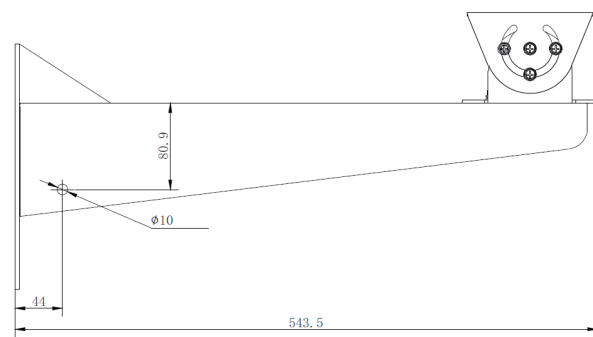

Honeywell

仕様

モデル	HEICC-2736-WI
イメージセンサー	1/1.8 インチプログレッシブスキャン CMOS
最小照度	カラー：0.002Lux@F1.5 (AGC オン)、白黒：0.0002Lux@F1.5 (AGC オン)、0Lux (IR オン)
シャッター速度	1 ～ 1/30,000 秒
デイ/ナイト機能	赤外線カットフィルター
S/N 比	>52dB
画像処理	WDR、BLC、HLC、3D DNR、局所露光、局所フォーカス
フォーカスモード	自動/半自動/手動
焦点距離	5.7 ～ 205mm、36 倍光学ズーム
デジタルズーム	12x
FOV	水平方向：59.8°～2°、垂直方向 33.6°～1.1° (広角/望遠)
開口部	F1.4 ～ F4.5
赤外線距離	200m、スマート IR
エンコード	
ビデオエンコード	H.265/H.264/MJPEG (メインストリームはサポートされていません)
最大解像度	メインストリーム：1920x1080@25fps、サブストリーム：704x576@25fps、サードストリーム：1280x960@25fps
H.265 プロファイル	メインプロファイル
H.264 プロファイル	ベースラインプロファイル/メインプロファイル/ハイプロファイル
ビデオビットレート	256Kbps ～ 16Mbps
映像解析	
イベント検出	モーション検出、ビデオ不正干渉検出、境界横断検出
ネットワーク	
プロトコル	IPv4/IPv6、HTTP、HTTPS、802.1x、QoS、FTP、SMTP、UPnP、SNMP、DNS、DDNS、NTP、RTSP、RTCP、RTP、TCP/IP、UDP、IGMP、ICMP、DHCP、PPPoE、Bonjour
統合インターフェース	ONVIF
Web ブラウザー	IE8 以上
同時ライブビュー	最大 20 チャンネル
セキュリティ	ユーザー認証、HTTPS 暗号化、IEEE 802.1X、IP アドレスフィルタリング
インターフェース	
ネットワーク	1x RJ45、10M/100M
アラーム	1 チャンネルアラーム入力 /1 チャンネルアラーム出力
ビデオ出力	1 チャンネル BNC、1.0V[p-p]/75 Ω
RS485	半二重、Pelco-P、Pelco-D、自己適応型
エッジストレージ	最大 128GB の micro SD/SDHC/SDXC をサポート

モデル	HEICC-2736-WI
一般	
動作温度	-40° C ~ 60° C
動作湿度	≤ 95% (非結露)
保護レベル	IP68
電源	AC100V ~ AC240V、PoE+ (IEEE802.3 クラス 4)
消費電力	最大 25W
エンクロージャ材質	ステンレス鋼 316L
防爆認定	CML 18ATEX1403X、IECEX CML 18.0212X
寸法	494 (L) x169 (W) x308 (H) mm
重量	17.5kg

注記：製品の設計および仕様は予告なく変更される場合があります。

寸法 (mm)

Unit: mm

別売アクセサリ

注文情報

HEICC-2736-WI	2MP IR 防爆仕様バレットカメラ、1/1.8 インチ CMOS、H.265/H.264/MJPEG、TDN、200m IR、36 倍光学ズーム、ONVIF、IP68、ステンレス鋼 316L、AC100V ~ AC240V、PoE+
HEICC-7WM	HEICC-2736-WI 用ウォールマウントブラケット