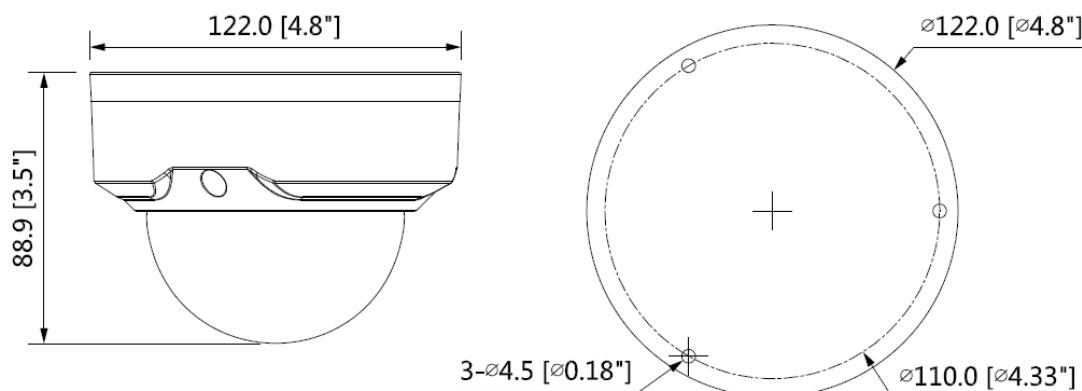

PERFORMANCEシリーズ ネットワーク WDR 2MP IR耐衝撃ミニドーム カメラ 推奨アクセサリ

システム統合	
HEN*4	8/16/32/64チャンネルPerformanceシリーズ 4K NVR (H.264/H.265)
HEN*3	4/8/16/32チャンネルPerformanceシリーズ 4K NVR (H.264/H.265)
HEN*3V	4/8/16チャンネル・エンベデッド NVR (H.265)

マウントとアクセサリ		
HQA-PK		ペンダントマウントキャップ
HQA-WK**		壁面取り付けブラケット

マウントとアクセサリ		
HQA-PM2		ポール取り付けアダプター
HQA-IC		天井用ブラケット
HQA-BB4**		ジャンクションボックス
HQA-CBE		天井取り付け用延長ブラケット

** カメラをHQA-PM2に取り付ける際は、HQA-WK/HQA-BB4を必ず使用してください。

注文情報	
H4W2PER2V	ネットワーク WDR 2MP IR耐衝撃ミニドーム カメラ、1/2.8 インチCMOS、2.7 mm～13.5 mm電動、2個の赤外線LED、PoE、IP66、IK10、H.265/スマートコーデック

寸法

詳細情報はここから

<http://buildings.honeywell.com/jp-ja>

ハネウェル・ビルディング・テクノロジーズ

東京都港区海岸1-16-1
ニューピア竹芝サウスタワー20F
日本ハネウェル株式会社
ビルディング・テクノロジーズ
<http://buildings.honeywell.com/jp-ja>

ONVIFおよびONVIFロゴは、ONVIF社の商標です。
仕様は予告なく変更されることがあります。

HSV-H4W2PER2V-01-UK(0921)DS-Y
© 2021 Honeywell International Inc.

Honeywell