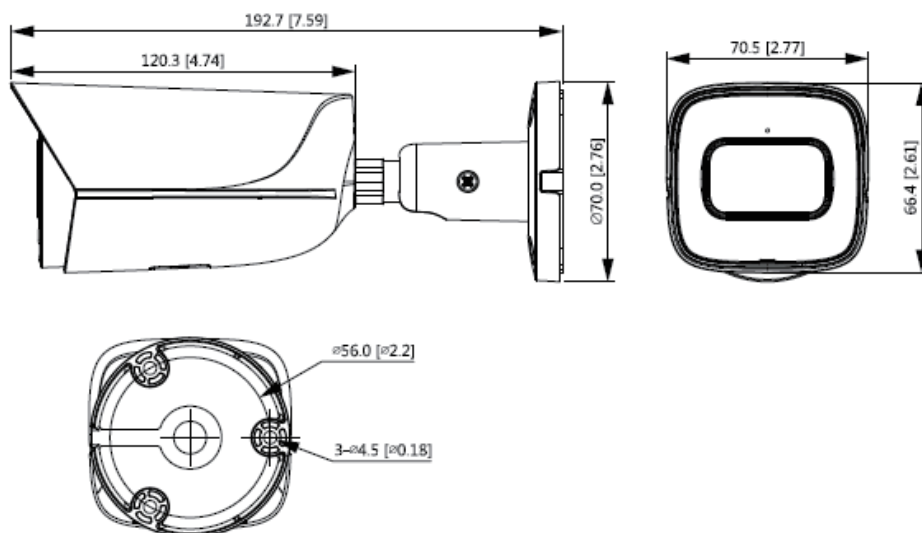

マウントとアクセサリ		
HEJB**		バックボックス
HQA-PM2		ポール取り付けアダプタ
HBS2-BB**		ジャンクションボックス

** HBS2-BB/HEJBは、カメラをHQA-PM2に取り付ける場合に使用する必要があります。

注文情報

HBW4PER1V

ネットワークWDR 4MP IRブレットカメラ、1/3.0" CMOS、3.6 mm固定レンズ、赤外線LED 1灯、PoE、IP66、H.265/スマートコーデック

寸法

詳細情報はここから

<http://buildings.honeywell.com/jp-ja>

ハネウェル・ビルディング・テクノロジーズ

東京都港区海岸1-16-1
ニューピア竹芝サウスタワー20F
日本ハネウェル株式会社
ビルディング・テクノロジーズ
<http://buildings.honeywell.com/jp-ja>

ONVIFおよびONVIFロゴは、ONVIF社の商標です。
仕様は予告なく変更されることがあります。