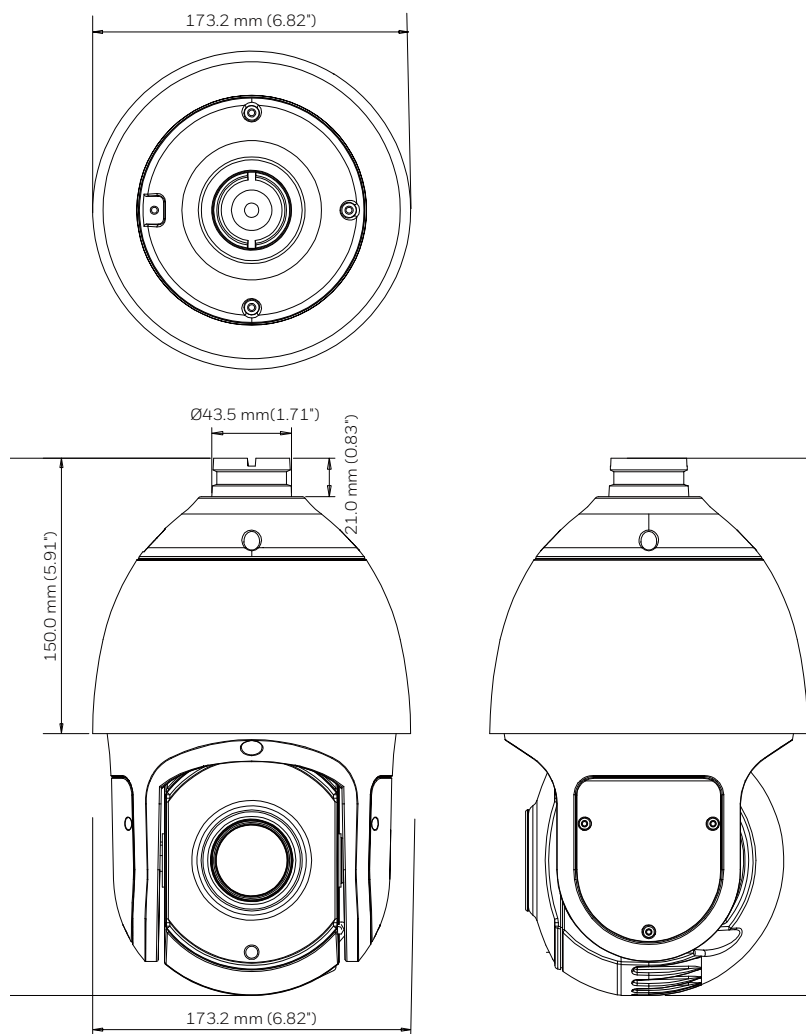

35 シリーズ 2MP/5MP IP WDR IR スピードドーム (PTZ) カメラ

イベント	
内蔵ビデオ分析	人数カウンター、マルチロイタリング、侵入、不正干渉、スマートモーション検出 (SMD)、モーション検出
イベントタイプ	動画モーション検出、アラーム入力、録画通知、不正干渉
イベントリンケージ	デジタル出力、電子メール、microSD カードを使用したイベント通知
ROI 領域	オフ/オン (8 ゾーン、長方形)
電気	
電源	AC24V、3A、50 ~ 60 Hz、PoE+ (IEEE 802.3at) (クラス 4)
消費電力 (最大)	最大 24W
機器本体	
寸法	Ø173.2 mm×292.6 mm (6.82"×11.52")
製品重量	3.5 kg (7.71 lb)
梱包重量	5.75 kg (12.68 lb)
本体材質	アルミダイキャストハウジング
カラー	カメラ本体：RAL 9003 (シグナルホワイト) フロント/レンズ表面パントーンブラック

環境	
動作温度	開始温度：-40 °C ~ 60 °C (-40 °F ~ 140 °F) 動作温度：-40 °C ~ 70 °C (-40 °F ~ 158 °F) (IR オフ)
相対湿度	90 % 未満で非結露
保護等級	IP66/IP67
PTZ ケーシング	IK10
ヒーター/ファン	サポートあり
規制	
エミッション	FCC PART 15、CE (EN 55032)、RCM および UKCA に準拠
イミュニティ	CE (EN 50130-4)、RCM および UKCA に準拠
安全性	北米：UL/CSA 62368-1、CE (EN 62368-1)、CE (EN 60950-22)、RCM および UKCA に準拠
RoHS	CE (EN 63000)、UAE (閣議決定 No.10/2017)

寸法