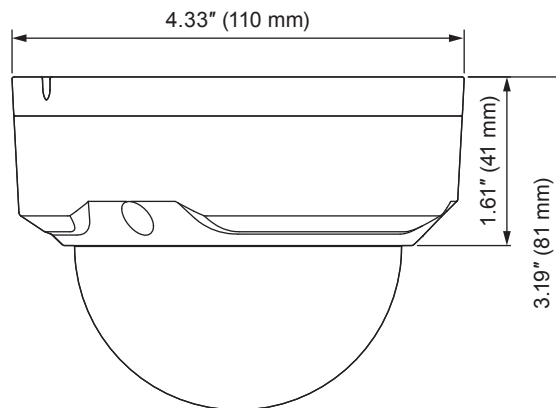

WDR 4 MP IR 耐衝撃ミニドームカメラ

推奨アクセサリ

推奨レコーダー		マウントとアクセサリ	
HEN*4	8/16/32/64チャンネル Focus 4K NVR (H.264/H.265)	HQA-WK	壁面取り付け
HEN*2	4/8/16チャンネル パフォー マンスシリーズ NVR (H.264)	HQA-PM2**	ポール取り付けアダプター
		HB34S2-CM**	コーナー取り付けアダプター
		HQA-BB2	ジャンクションボックス

* プレインストールされたストレージ (TB)。

** カメラをHQA-PM2やHB34S2-CMに取り付けるときは、HQA-BB2ジャンクションボックスを使用する必要があります。

注文情報

H4W4PER3	ネットワークWDR 4 MP IR 耐衝撃ミニドームカメラ、1/3" CMOS、2.8 mm 固定レンズ、赤外線LED 24灯、PoE、H.265+

寸法

ハネウェルジャパン株式会社
ホーム&ビルディング・テクノロジーズ
〒105-0022 東京都港区海岸1-16-1
ニューピア竹芝サウスタワー20F

詳細は以下をご参照ください。

www.honeywell.com/security

TEL : 03-6730-7173

FAX : 03-6730-7227

仕様は予告なく変更されることがあります。

L/H4W4PER3D/D | 10/17
© 2018 Honeywell International Inc.

Honeywell