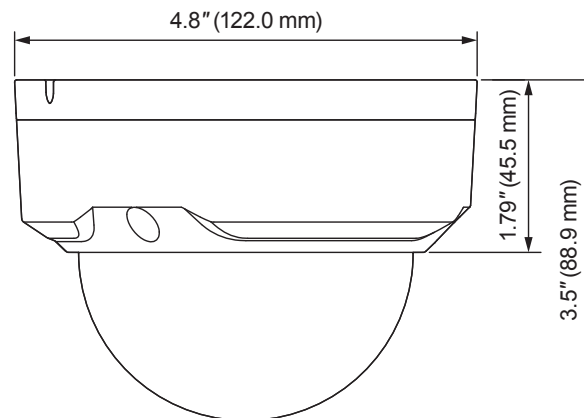

WDR 4 MP IR 耐衝撃ミニドームカメラ

推奨アクセサリ

推奨レコーダー		マウントとアクセサリ	
HEN*4	8/16/32/64チャンネル Focus 4K NVR (H.264/H.265)	HQA-WK	壁面取り付け
HEN*2	4/8/16チャンネル パフォー マンスシリーズ NVR (H.264)	HQA-PM2**	ポール取り付けアダプター
		HB34S2-CM**	コーナー取り付けアダプター
		HQA-BB2	ジャンクションボックス

* プレインストールされたストレージ (TB)。

** カメラをHQA-PM2やHB34S2-CMに取り付けるときは、HQA-BB2ジャンクションボックスを使用する必要があります。

注文情報

H4W4PER2	ネットワークWDR 4 MP IR 耐衝撃ミニドームカメラ、1/3" CMOS、2.7-13.5 mm MFZ、2 IR LED、PoE、H.265+

寸法

ハネウェルジャパン株式会社
ホーム&ビルディング・テクノロジーズ
〒105-0022 東京都港区海岸1-16-1
ニューピア竹芝サウスタワー20F

詳細は以下をご参照ください。

www.honeywell.com/security

TEL : 03-6730-7173

FAX : 03-6730-7227

仕様は予告なく変更されることがあります。

L/H4W4PER2D/D | 10/17
© 2018 Honeywell International Inc.

Honeywell