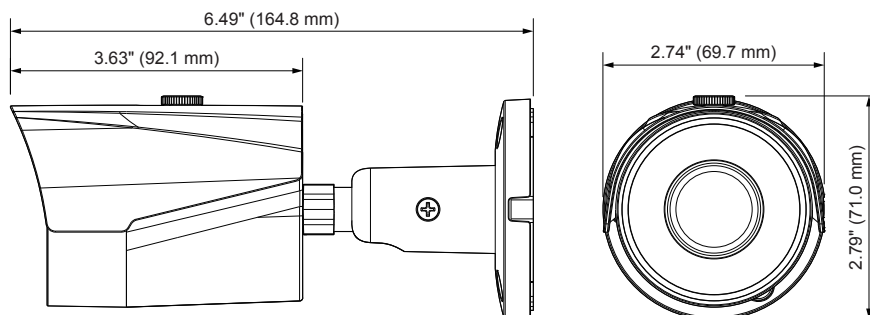

WDR 4 MP 赤外線バレットカメラ

推奨アクセサリ

推奨レコーダー		マウントとアクセサリ	
HEN*4	8/16/32/64チャンネル Focus 4K NVR (H.264/H.265)	HQA-PM2**	ポール取り付けアダプター
HEN*2	4/8/16チャンネル パフォーマンシリーズ NVR (H.264)	HB34S2-CM**	コーナー取り付けアダプター
		HBS2-BB	ジャンクションボックス
		HEJB	ジャンクションボックス

* プレインストールされたストレージ (TB)。

** カメラをHQA-PM2やHB34S2-CMに取り付けるときは、HBS2-BBまたはHEJBジャンクションボックスを使用する必要があります。

注文情報

HBW4PER1	Network WDR 4 MP 赤外線バレットカメラ、1/3" CMOS、3.6 mm 固定レンズ、18 赤外線 LED、PoE、H.265+

寸法

ハネウェルジャパン株式会社
ホーム&ビルディング・テクノロジーズ
〒105-0022 東京都港区海岸1-16-1
ニューピア竹芝サウスタワー20F

詳細は以下をご参照ください。

www.honeywell.com/security

TEL : 03-6730-7173
FAX : 03-6730-7227

仕様は予告なく変更されることがあります。

L/HBW4PER1D/D | 10/17
© 2018 Honeywell International Inc.

Honeywell