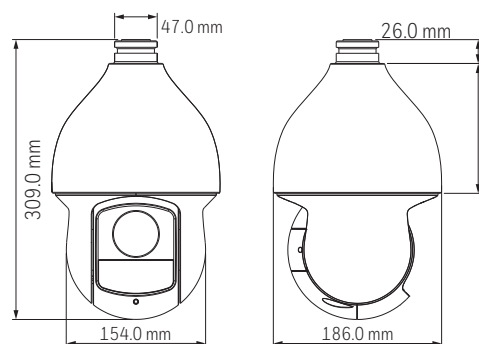

電源	
入力電圧	24 VAC/3A±10%
周波数	50/60 Hz
消費電力	最大13 W (23 W、赤外線 LEDオン)
外観仕様	
寸法	Ø186.0 mm × 309.0 mm
製品重量	3.5 kg
梱包重量	6.8 kg
材質	ダイカストアルミニウム
カラー	RAL 9003 (白)
接続	
アラーム入力/出力	2/1
映像出力	1チャンネルBNC高精細ビデオ出力
映像インターフェース	1
音声インターフェース	1チャンネル入力
RS-485	1
環境	
動作温度	-40°C~70°C
相対湿度	90%RH以下
保護等級	IP66
IP仕様	
プロトコル	Pelco-P/D (自動認識)
解像度	4 MP (2592x1520) / 1080p (1920x1080) / 720p (1280x720)
フレームレート	25/30 fps @ 4 MP/1080p 25/30/50/60 fps @ 720p
規格	
エミッション	EN55032、ANSI C63.4-2014
イミュニティ	CE EN50130-4
安全性	UL60950-1、EN60950-1
ROHS	EN 50581

30倍ズーム 赤外線 PTZドームカメラ

推奨アクセサリ

システム統合		ハウジングとマウント	
HRHT404* HQA DVR	4MP、4チャンネル、4MP @ 15fps、1080p @ 30 / 25fps、1 SATA、ハイブリッド HQA DVR	HDZPMA	 ポール取り付けアダプター
HRHT408* HQA DVR	4MP、8チャンネル、4MP @ 15fps、1080p @ 30 / 25fps、2 SATA、ハイブリッド HQA DVR	HDZCMA	 コーナー取り付けアダプター
HRHT416* HQA DVR	4MP、16チャンネル、4MP @ 15fps、1080p @ 30 / 25fps、2 SATA、ハイブリッド HQA DVR	HDZGM	 ゲースネック取り付け (1.5インチMPTアダプタ付きカメラに同梱)
HRHQ104* HQA DVR	4チャンネル、720p @ 120 / 100fps、1080p @ 60 / 50fps、1 SATA、アラームI/O、ハイブリッド HQA DVR	HDZCM1	 PTZ天井取り付け
HRHQ108* HQA DVR	8チャンネル、720p @ 240 / 200fps、1080p @ 120 / 100fps、SATA、アラームI/O、ハイブリッドHQA DVR	HDZJB	 HQA-BB2ジャンクションボックス
HRHQ116* HQA DVR	16チャンネル、720p @ 480 / 400fps、1080p @ 240 / 200fps、SATA、アラームI/O、ハイブリッドHQA DVR	HDZBSPPA	 1.5インチMPT取り付けアダプタ

* 出荷時内蔵ストレージ容量。

** HRHQ DVRで使用する前に、HDZP30XDP4 ビデオ出力を1080pに変更してください。

注文情報

HDZP30XDP4	TDN 赤外線 PTZドームカメラ、4 Mp解像度、30倍ズーム、1/3インチ 4 MP CMOS、4.5~135 mmレンズ、4 赤外線 LED、24 VAC、IP66
------------	---

寸法

詳細は以下をご参照ください。

www.honeywell.com/security